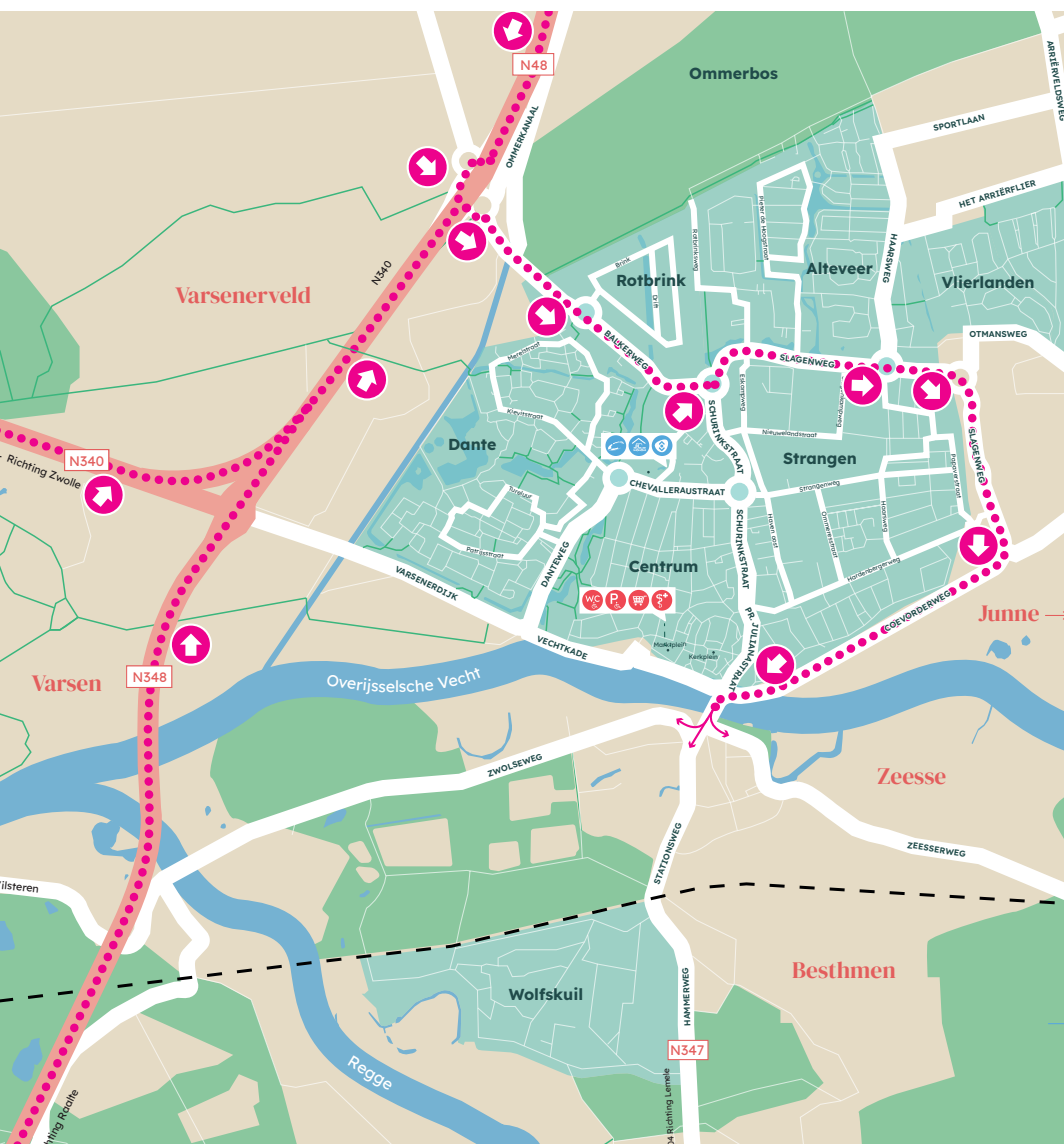

Van harte
welkom in
Ommen

 welkominommen.nl

Campingroute in Gemeente Ommen

Volg de Campingroute en help mee om Ommen bereikbaar te houden voor iedereen!

We zijn blij dat je voor een van de prachtige campings in Ommen hebt gekozen als vakantiebestemming. Om de reis nog aangenamer te maken en de verkeersdrukke in ons gezellige centrum te verminderen, vragen we vriendelijk om de speciale campingroute te volgen. Zo houden we het centrum voor iedereen goed bereikbaar en kom je snel op de plek van bestemming.

Laat de vakantie maar beginnen!

Meer informatie over Ommen is te vinden op:

www.ommen.nl

www.ommenbereikbaar.nl

www.hartvanhetvechtdal.nl

Wat is de campingroute?

Bij het binnenrijden, vanaf alle toegangswegen (N340, N348, N48), van Ommen zijn roze bordjes met de tekst 'campingroute' te zien. Deze bordjes leiden langs een iets andere route dan het navigatiesysteem waarschijnlijk voorstelt. Deze route is zorgvuldig uitgekozen om snel en efficiënt naar de camping te komen, terwijl de drukke in het centrum en bij de brug wordt vermeden.

Waarom de campingroute volgen?

- 1 Minder drukte in het centrum**
Door de campingroute te volgen, wordt de verkeersdrukke in het centrum van Ommen verminderd. Dit maakt het centrum voor iedereen beter bereikbaar en veiliger.
- 2 Snellere en rustigere route**
De campingroute is zo ingericht dat zonder vertraging op de bestemming wordt aangekomen.
- 3 Gastvrij Ommen**
Samen zorgen we ervoor dat Ommen gastvrij en toegankelijk blijft voor zowel bezoekers als inwoners.

Hoe herken ik de campingroute?

Bij het binnenrijden, vanaf alle toegangswegen, van Ommen zie je onderstaand bordje met daarop een pijl die een rijrichting aangeeft. Deze bordjes zijn te herkennen aan de Vechtdal roze kleur en met de tekst 'campingroute'.